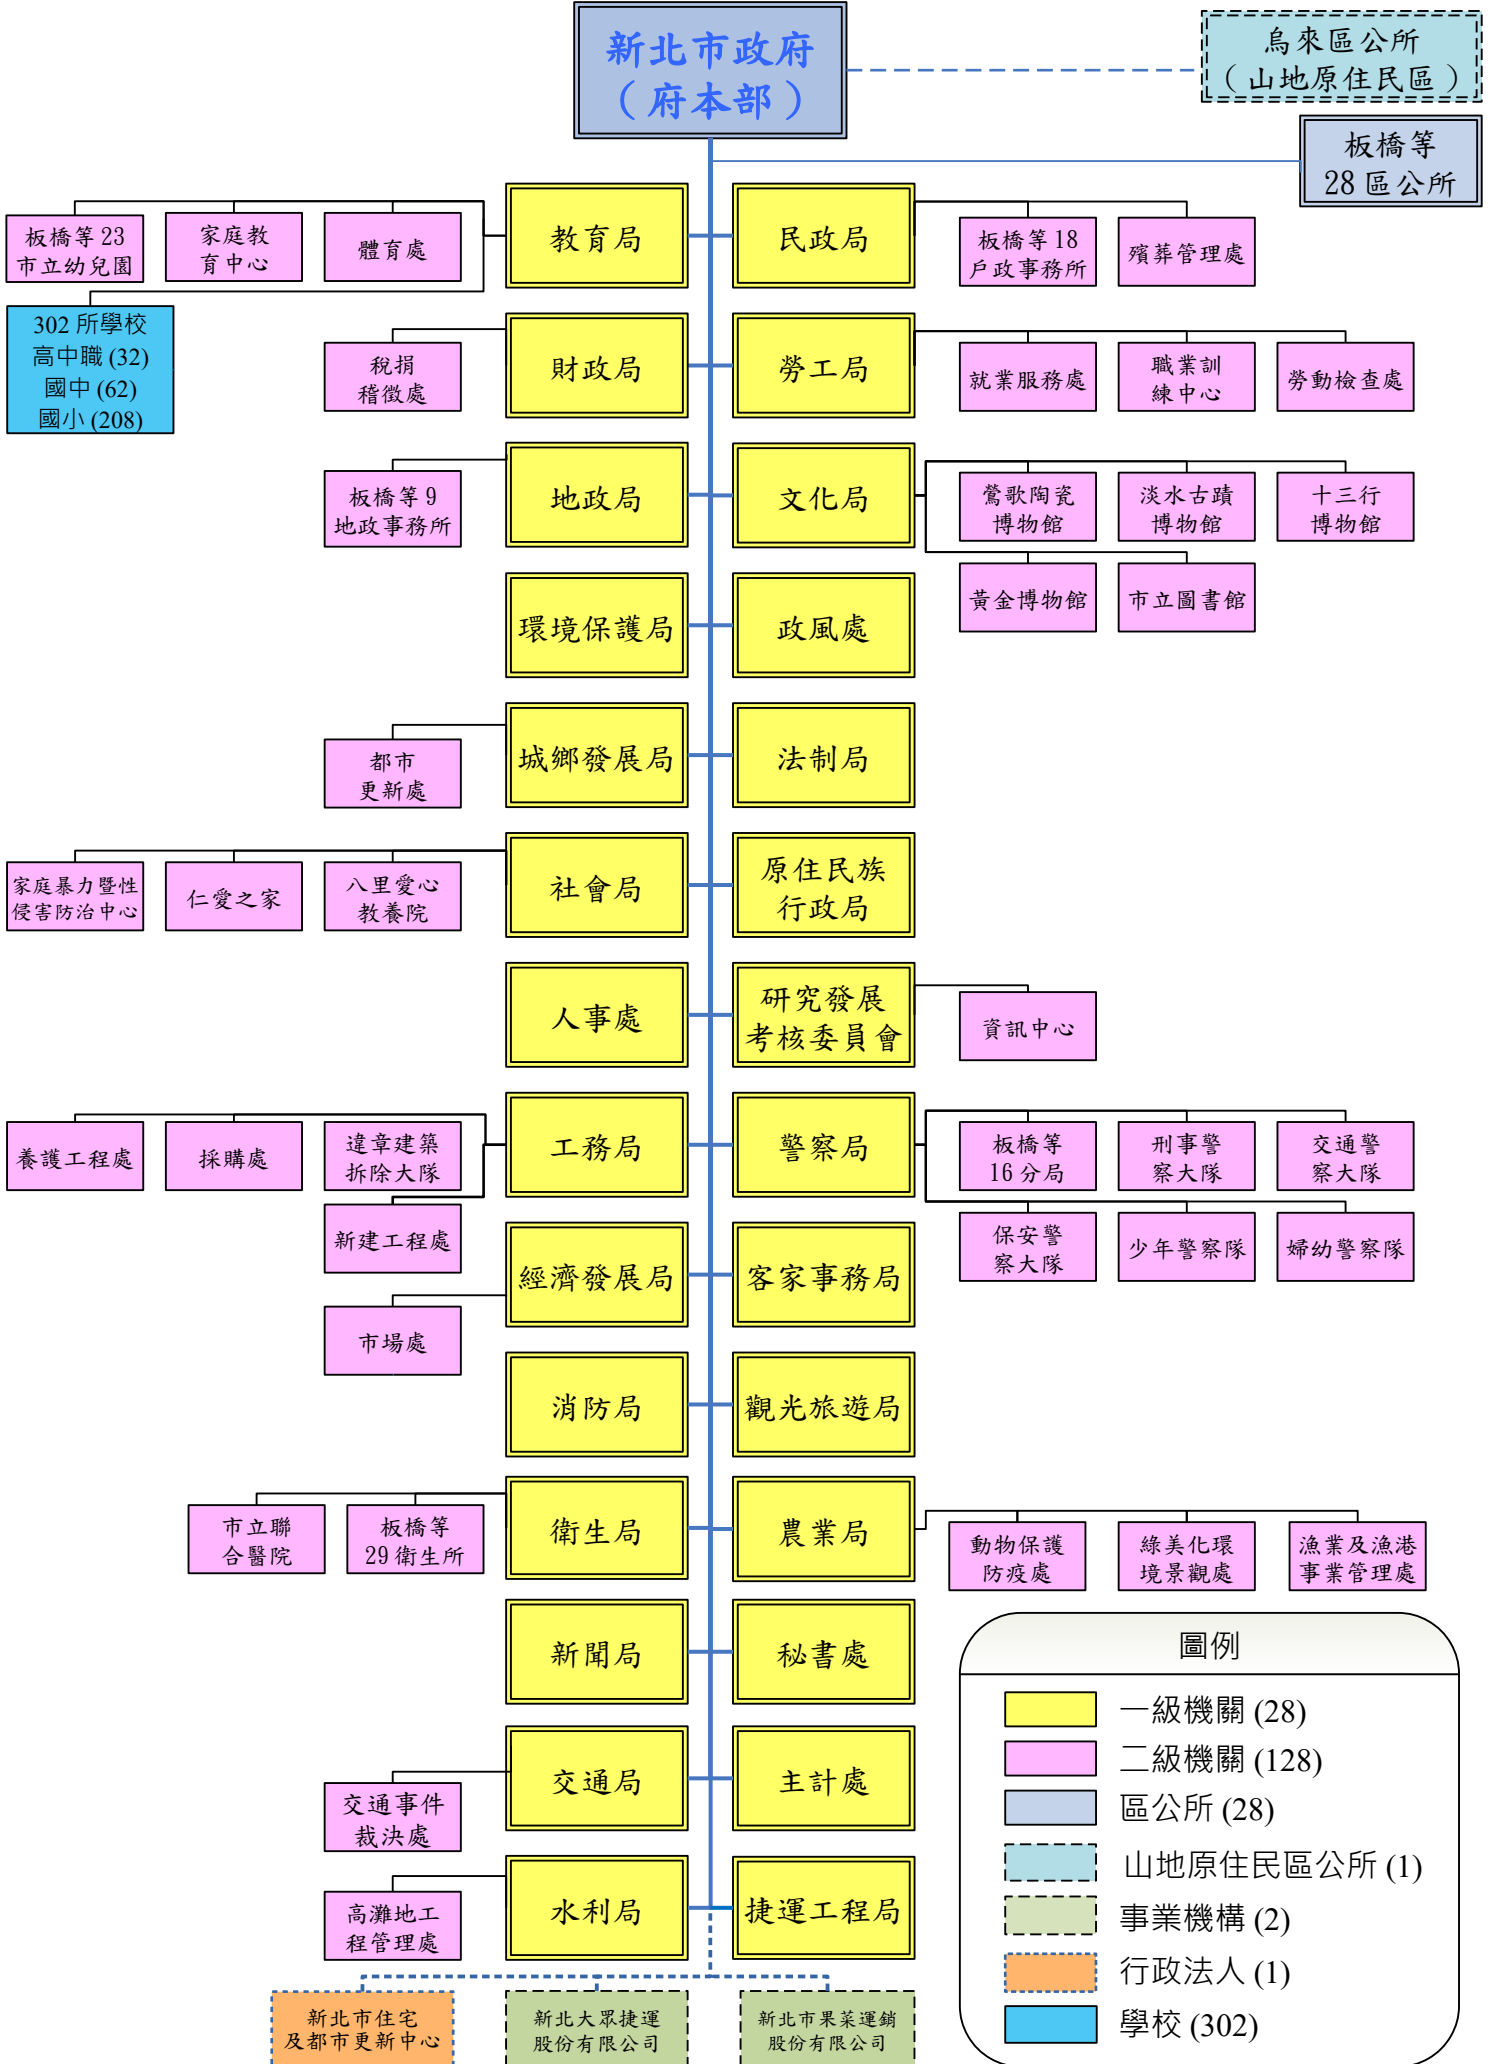

新北市政府組織架構圖

圖例

- 一級機關 (28)
- 二級機關 (128)
- 區公所 (28)
- 山地原住民區公所 (1)
- 事業機構 (2)
- 行政法人 (1)
- 學校 (302)